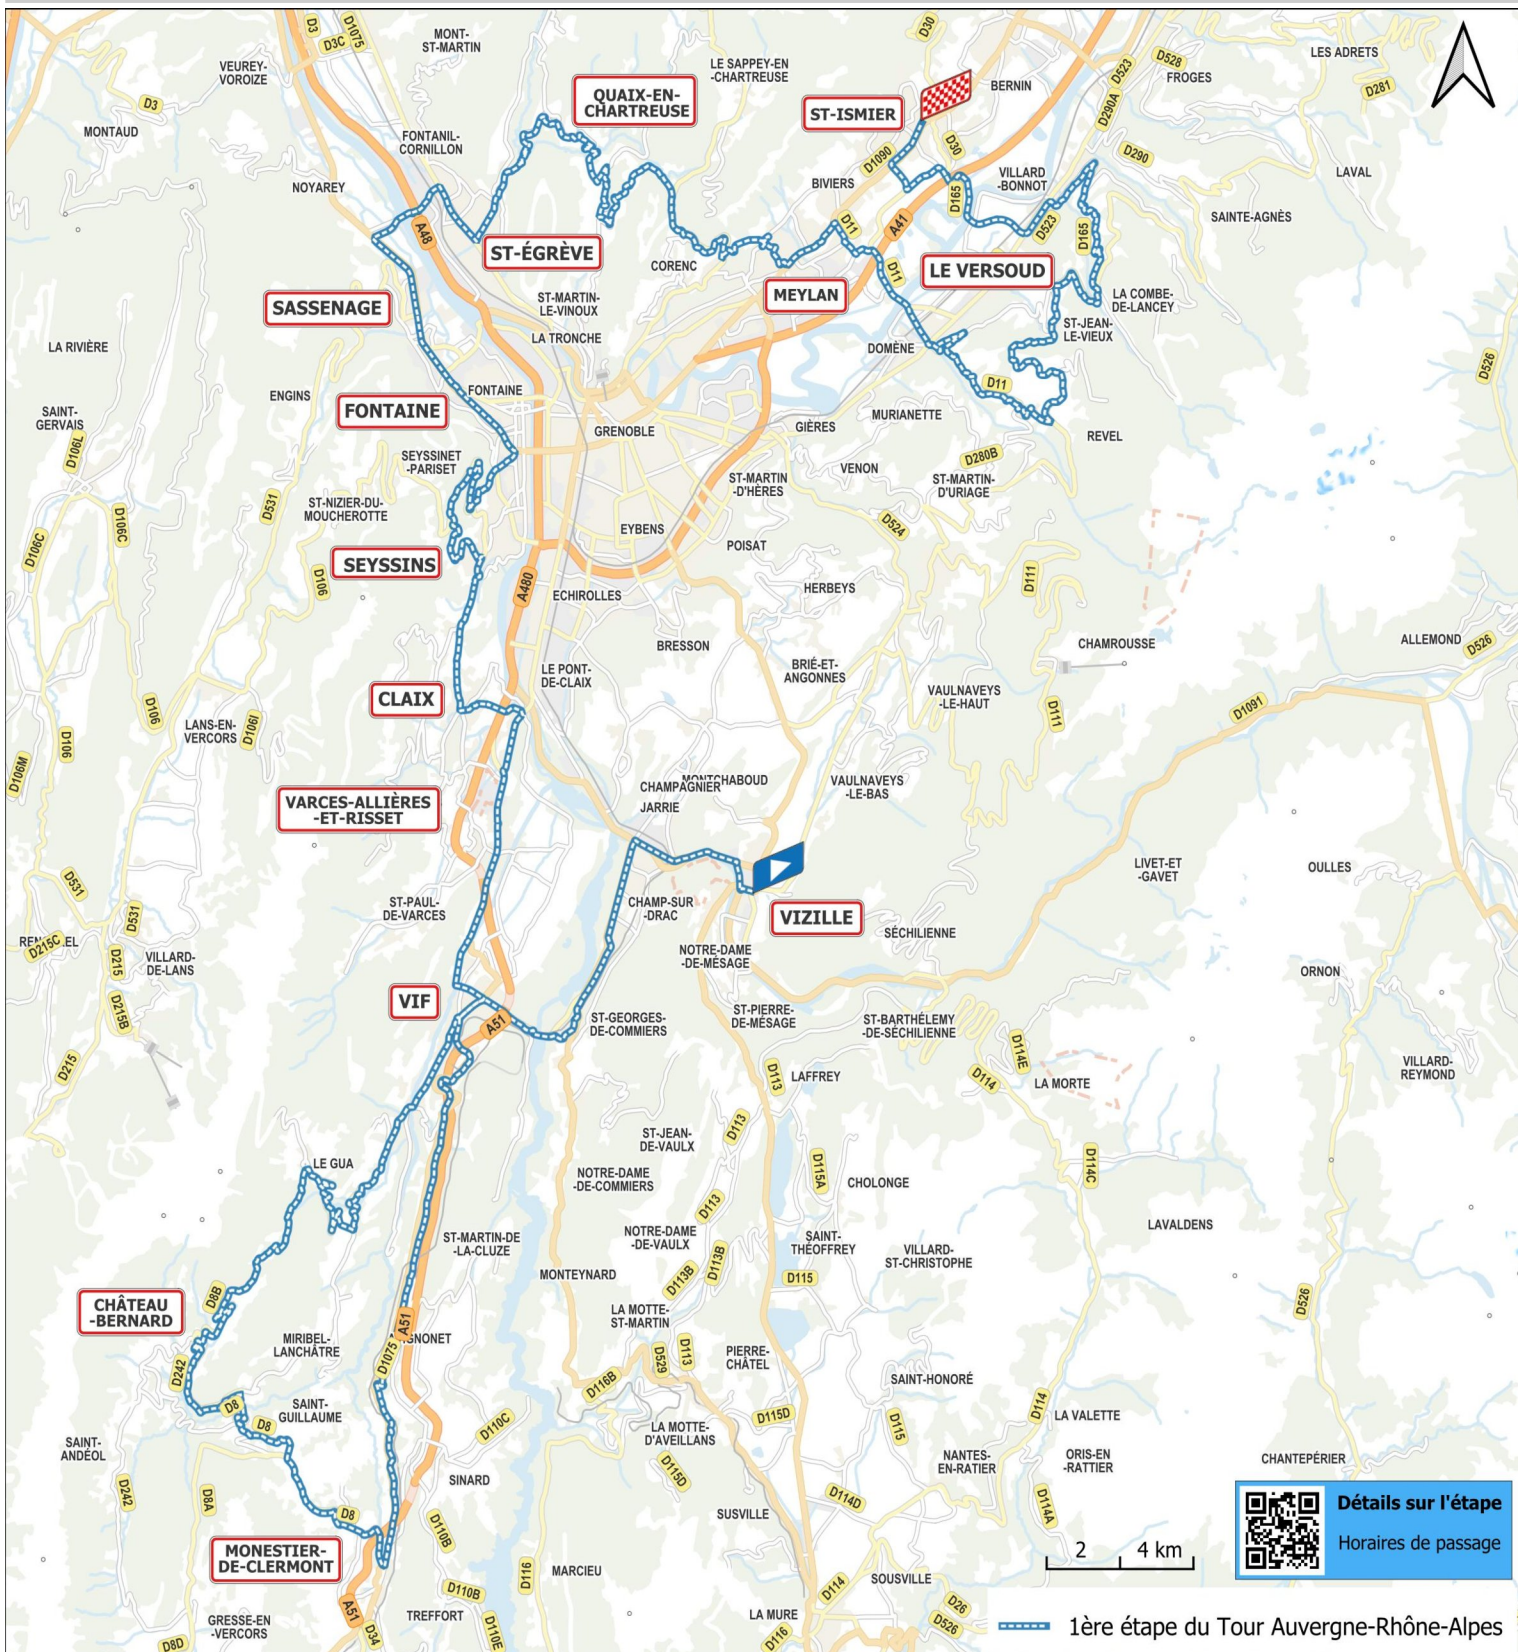

ÉTAPE 1 - Dimanche 7 juin 2026 VIZILLE → SAINT-ISMIER

Le Département de l'Isère informe les usagers qu'à l'occasion du Tour Auvergne-Rhône-Alpes entre Vizille et Saint-Ismier, des restrictions de circulation seront mises en place sur les routes départementales empruntées par les coureurs le dimanche 7 juin 2026.

1ère étape du Tour Auvergne-Rhône-Alpes