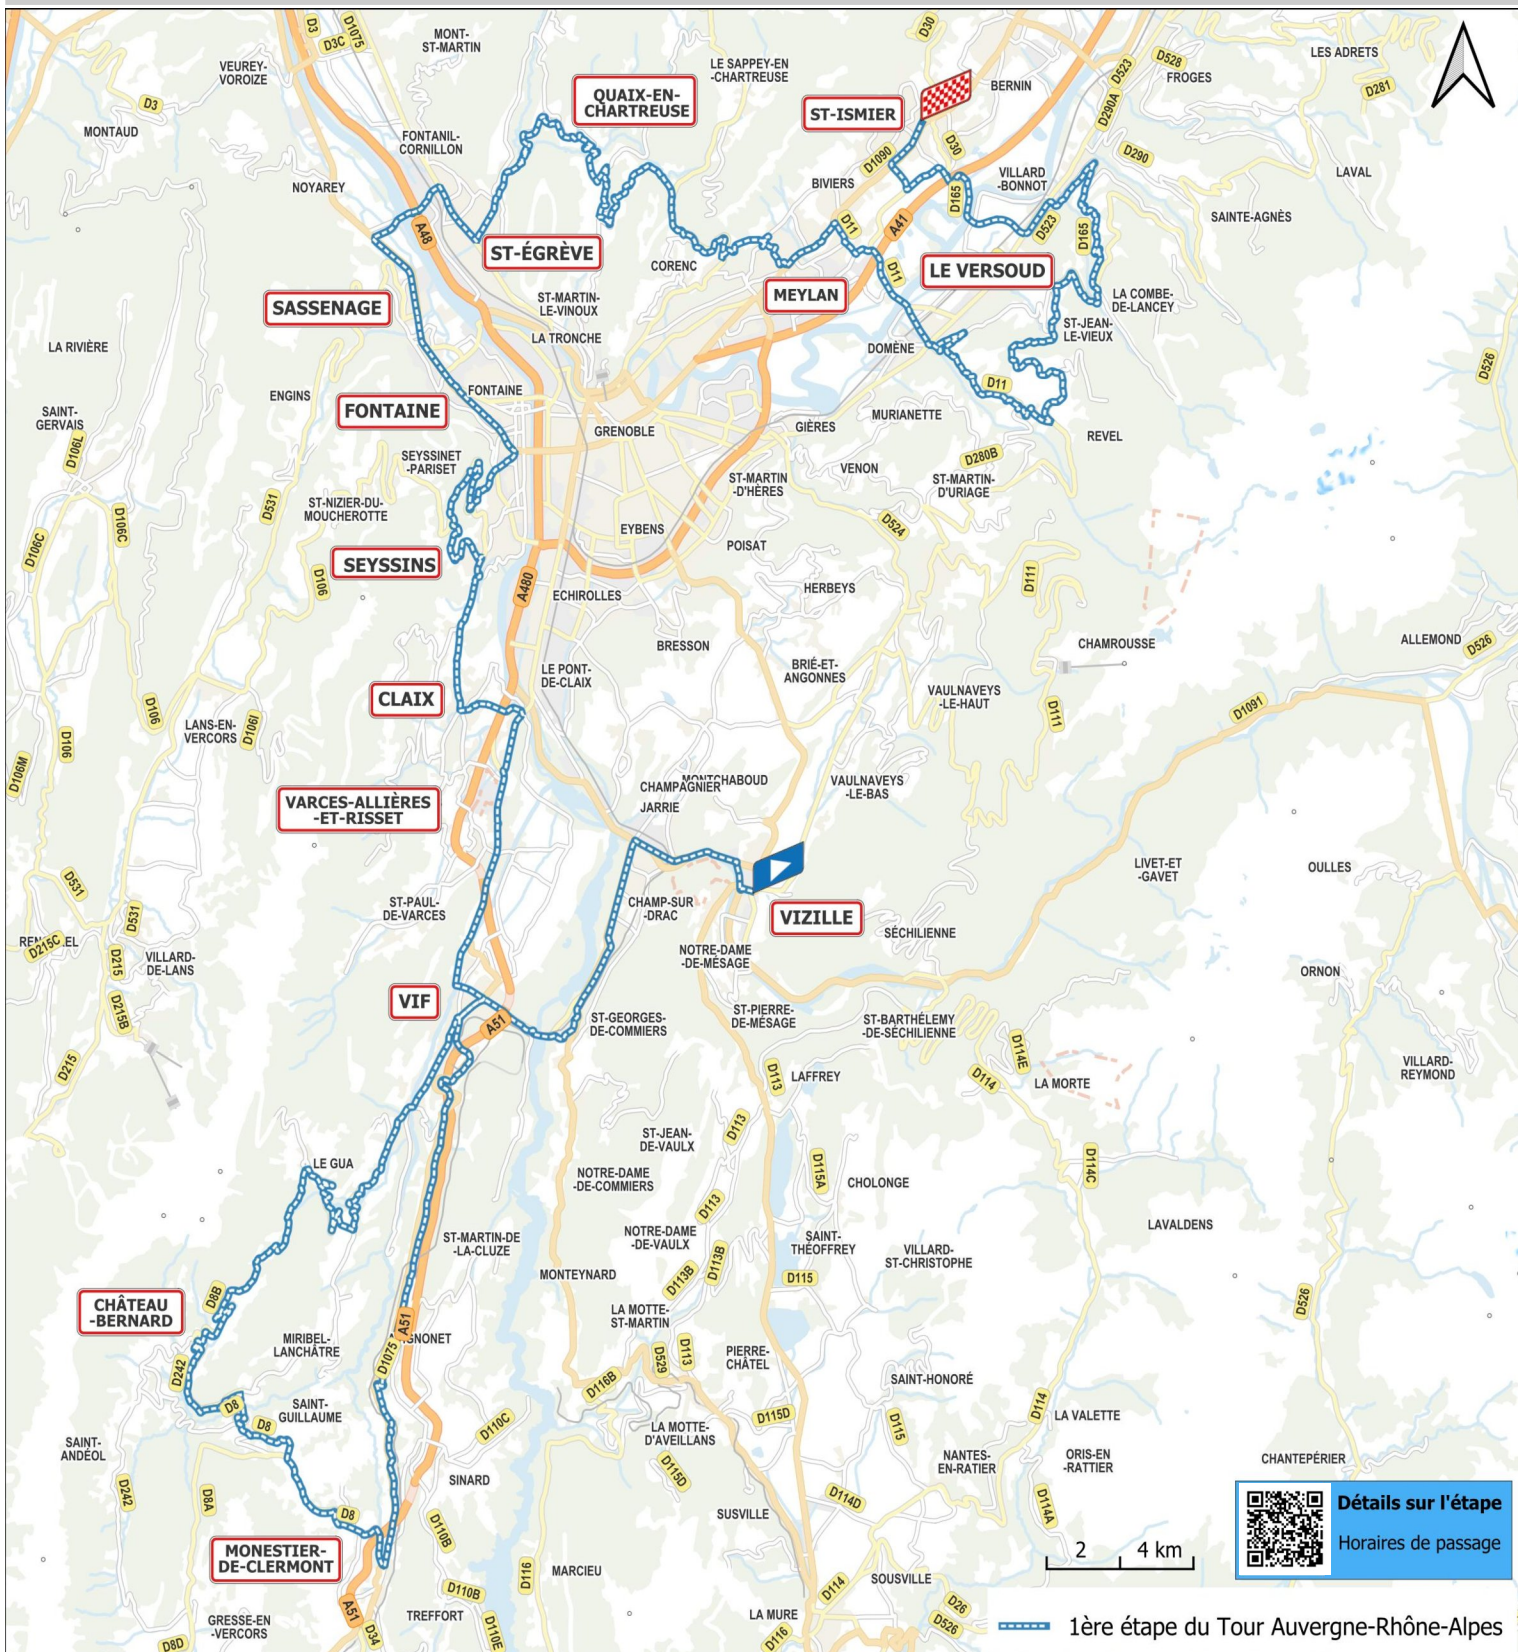

## ÉTAPE 1 - Dimanche 7 juin 2026 VIZILLE → SAINT-ISMIER

Le Département de l'Isère informe les usagers qu'à l'occasion du Tour Auvergne-Rhône-Alpes entre Vizille et Saint-Ismier, des restrictions de circulation seront mises en place sur les routes départementales empruntées par les coureurs le dimanche 7 juin 2026.

1ère étape du Tour Auvergne-Rhône-Alpes